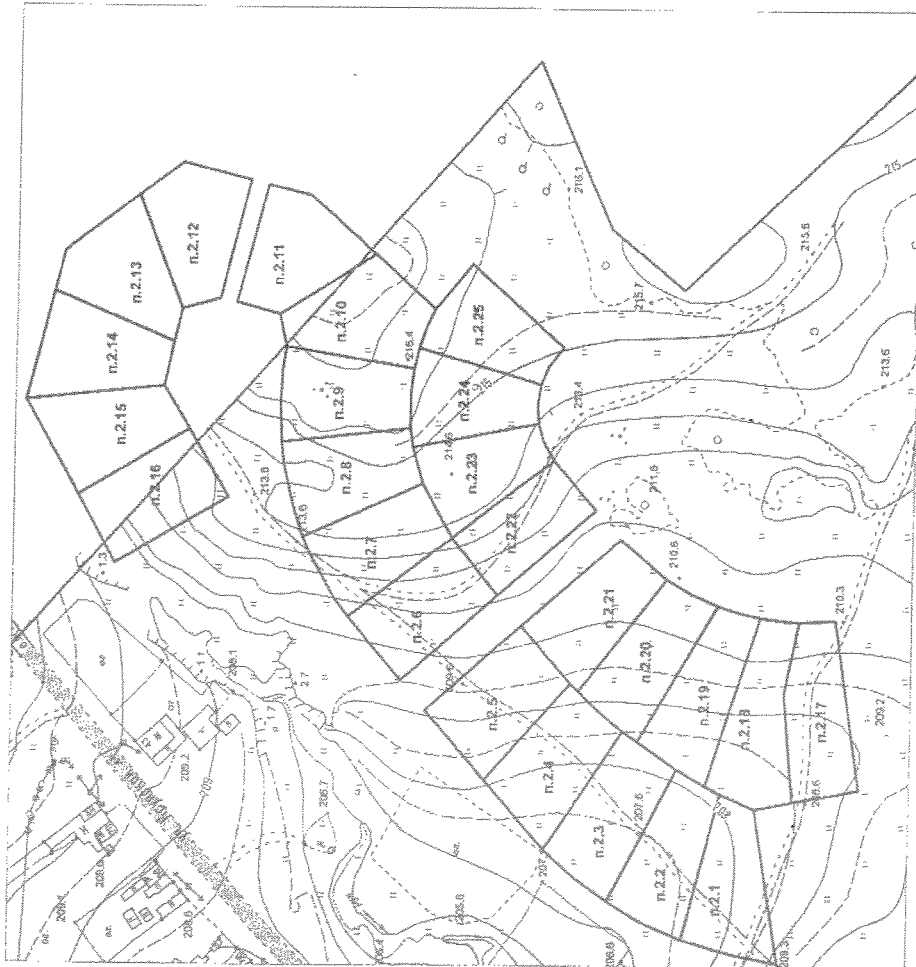

Утверждено постановлением
администрации Невьянского
городского округа

от 13.06.2012г. № 1490-11

**Схема расположения земельных участков для индивидуального
жильного строительства в селе Корелы**

Масштаб 1:2000